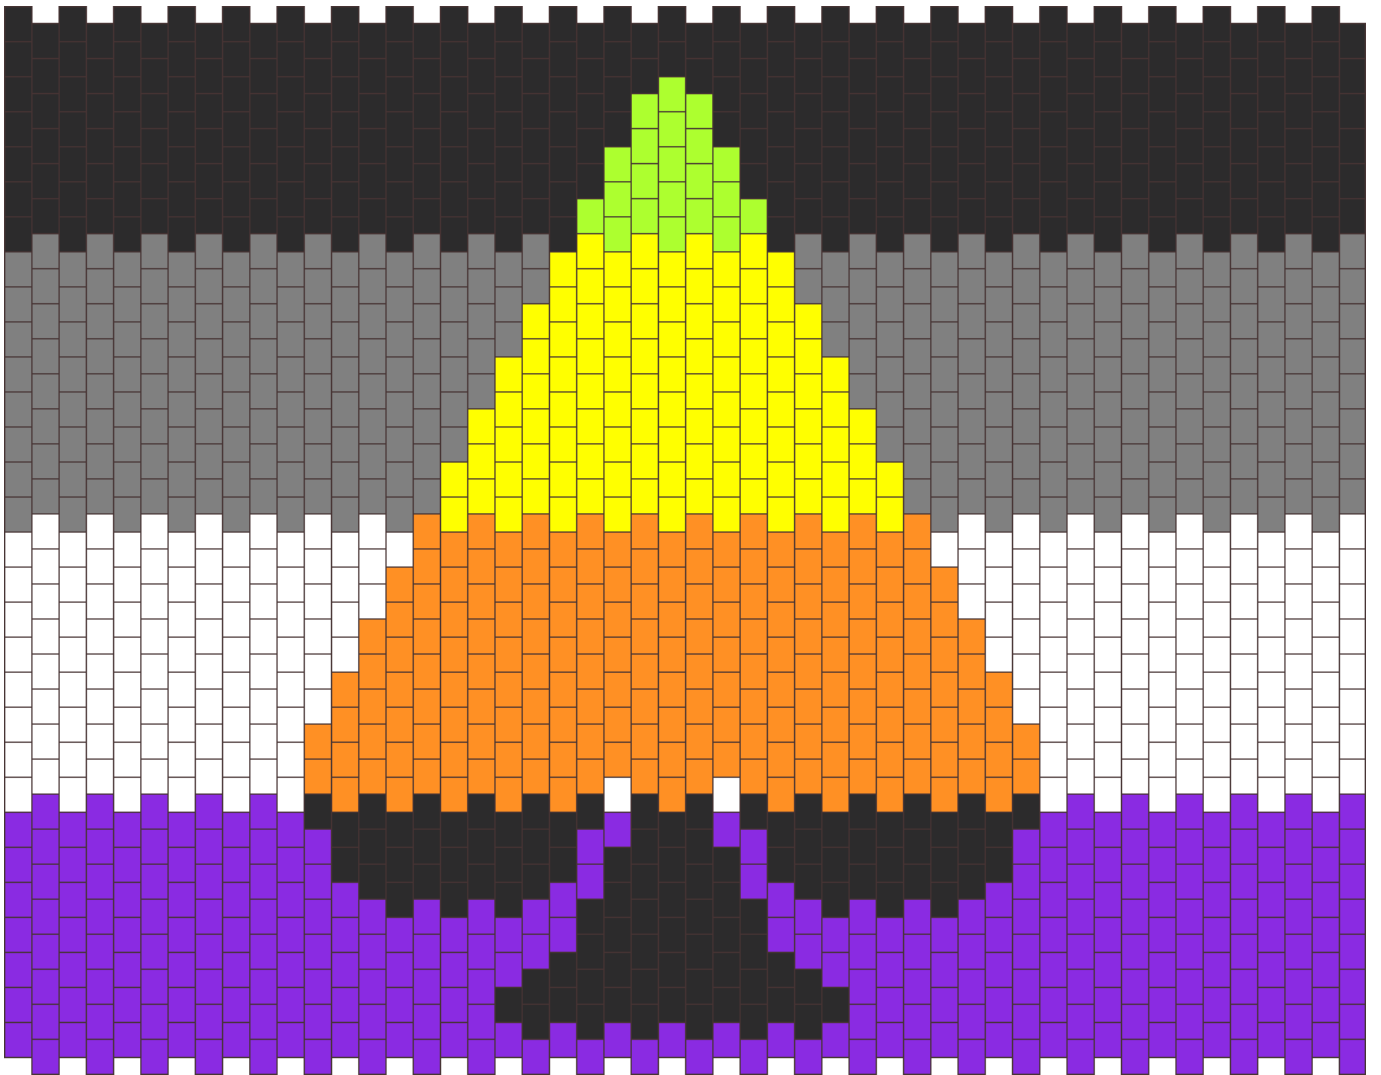

# Aromantic Asexual Flag Kandi Pattern

Created by: kittylovesicecream

50 columns wide x 30 rows tall

406	296	273	21	104	186
-----	-----	-----	----	-----	-----