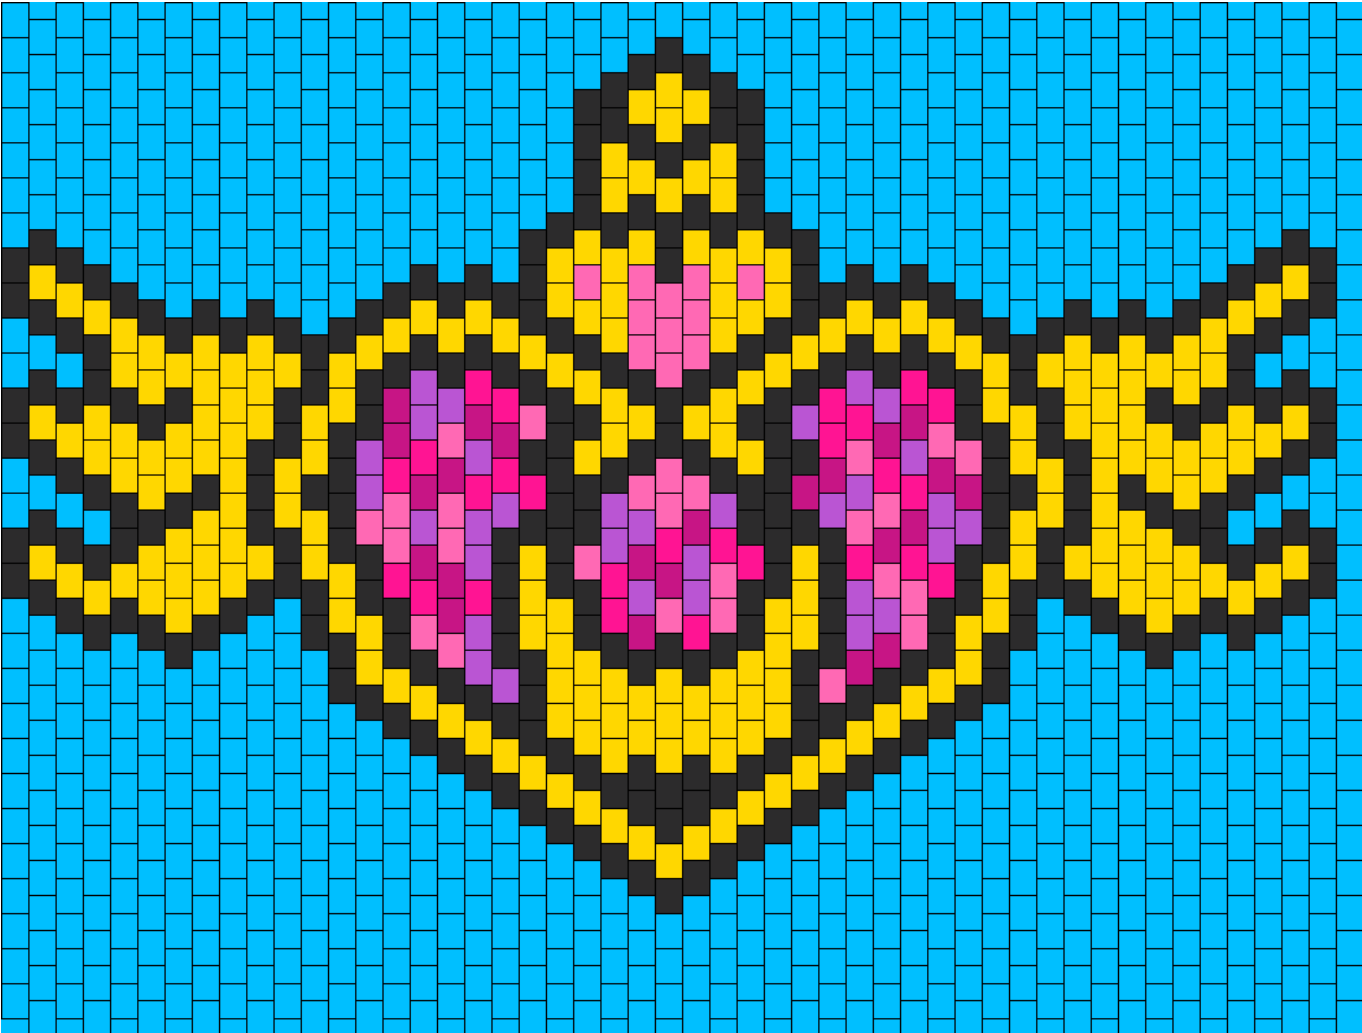

Sailor Moon Heart Kandi Pattern

Created by: Ixvantess

50 columns wide x 29 rows tall

298	223	37	26	32	23	864
-----	-----	----	----	----	----	-----