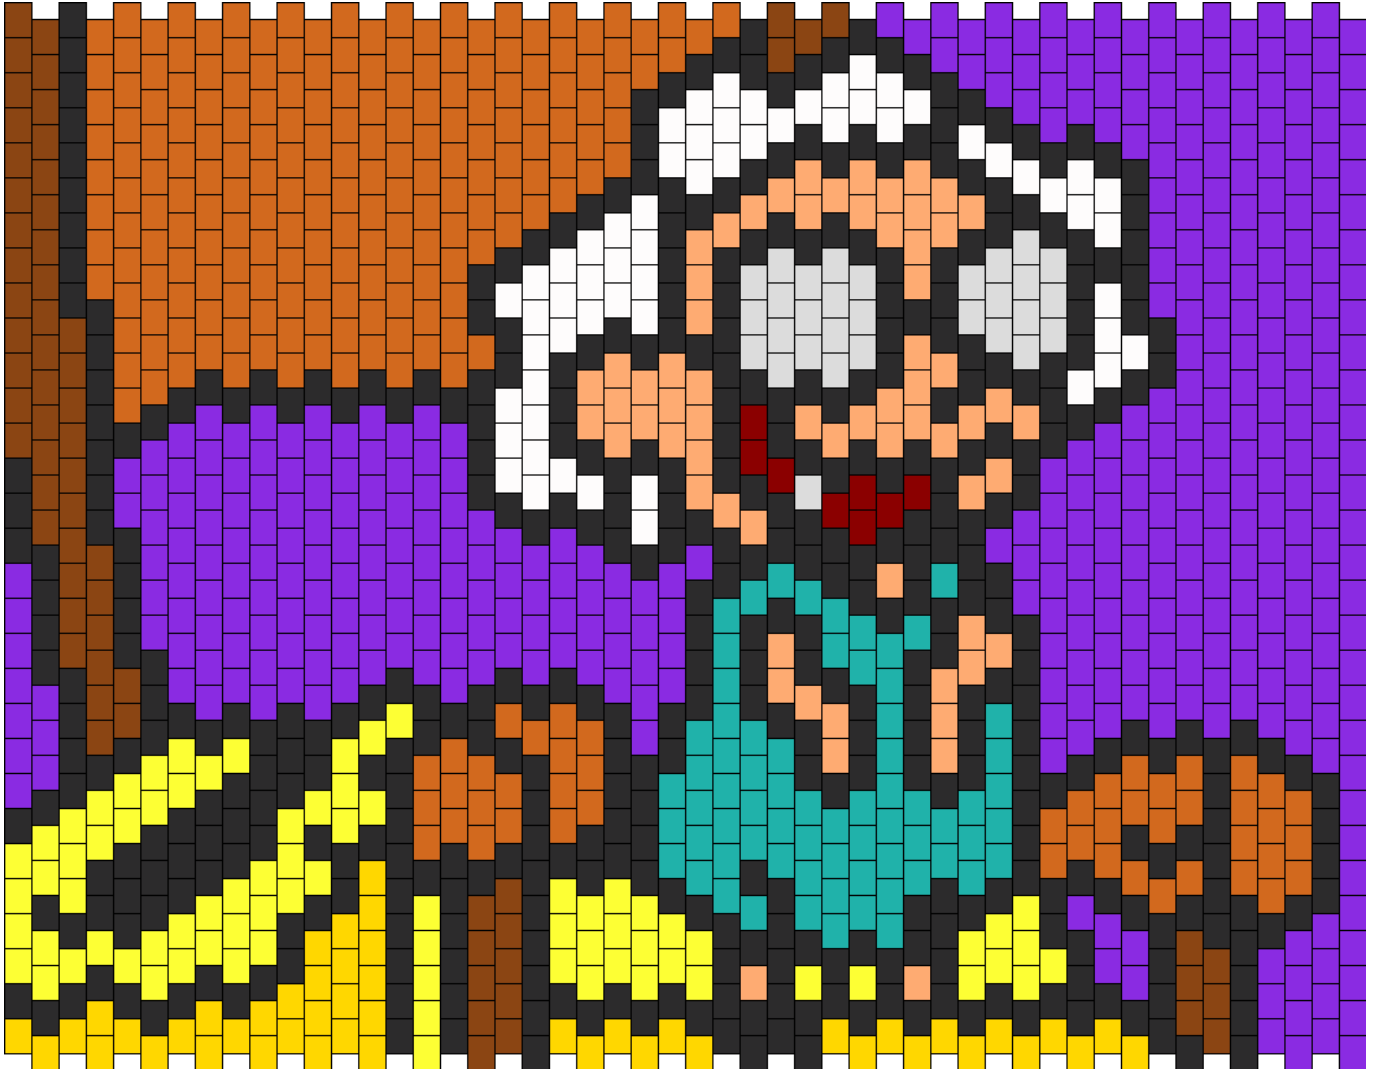

Courage The Cowardly Dog Baby Muriel Kandi Pattern

Created by: xXxemo_angelxXx

50 columns wide x 30 rows tall

440	60	30	8	69	47	78	66	237	65	400
-----	----	----	---	----	----	----	----	-----	----	-----