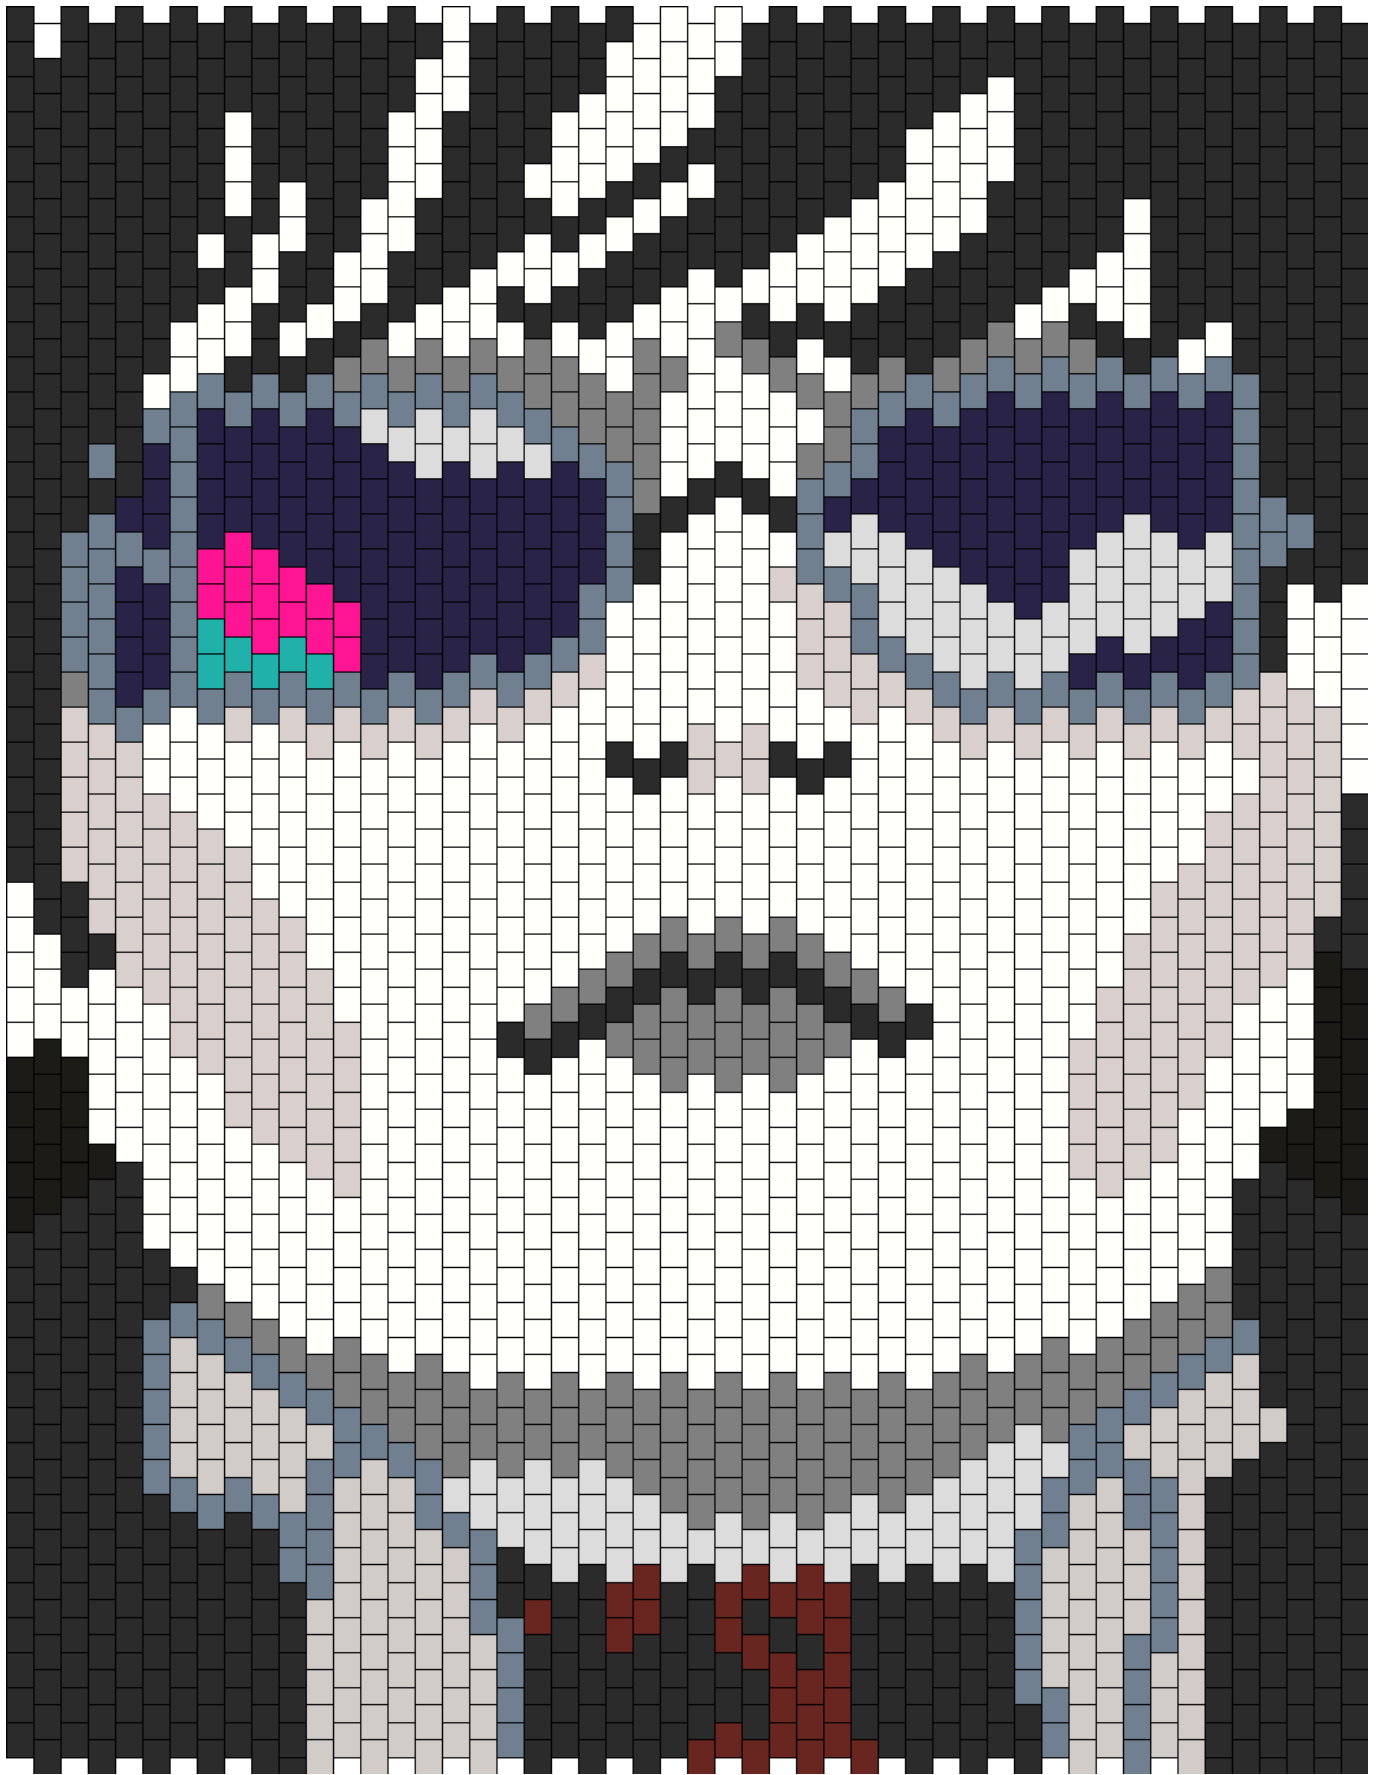

Dark Shadows Barnabas Sunglasses Kandi Pattern

Created by: xXxemo_angelxXx

50 columns wide x 50 rows tall

| | | | | | | | | | | | |
|-----|-----|----|-----|-----|----|----|---|-----|-----|-----|----|
| 765 | 168 | 97 | 171 | 181 | 27 | 14 | 6 | 152 | 112 | 778 | 32 |
|-----|-----|----|-----|-----|----|----|---|-----|-----|-----|----|