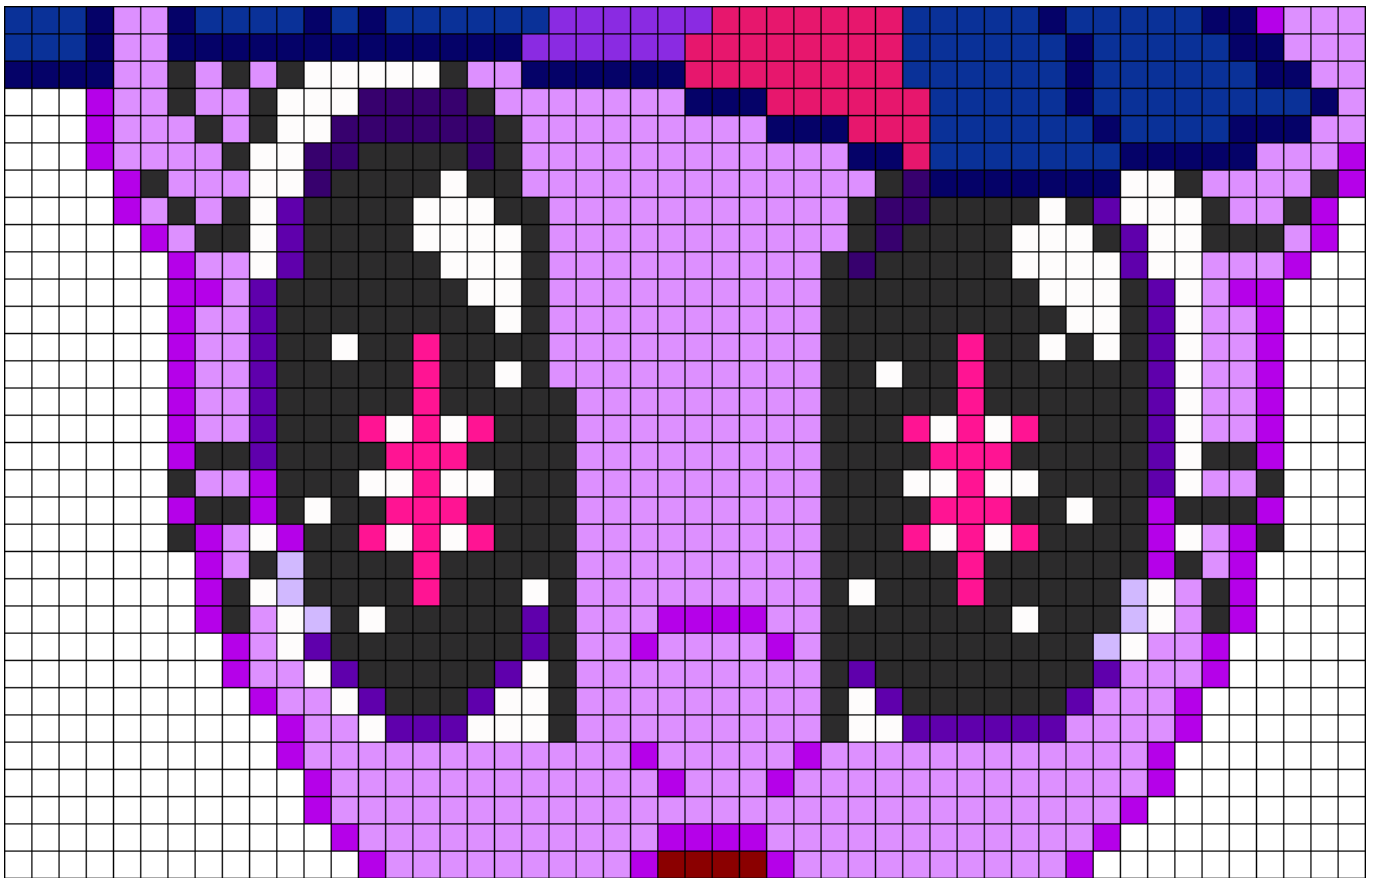

Twilight Sparkle Eyes Kandi Pattern

Created by: indidolph

50 columns wide x 32 rows tall

458	351	108	80	79	63	41	36	33	19	12	6	4
-----	-----	-----	----	----	----	----	----	----	----	----	---	---