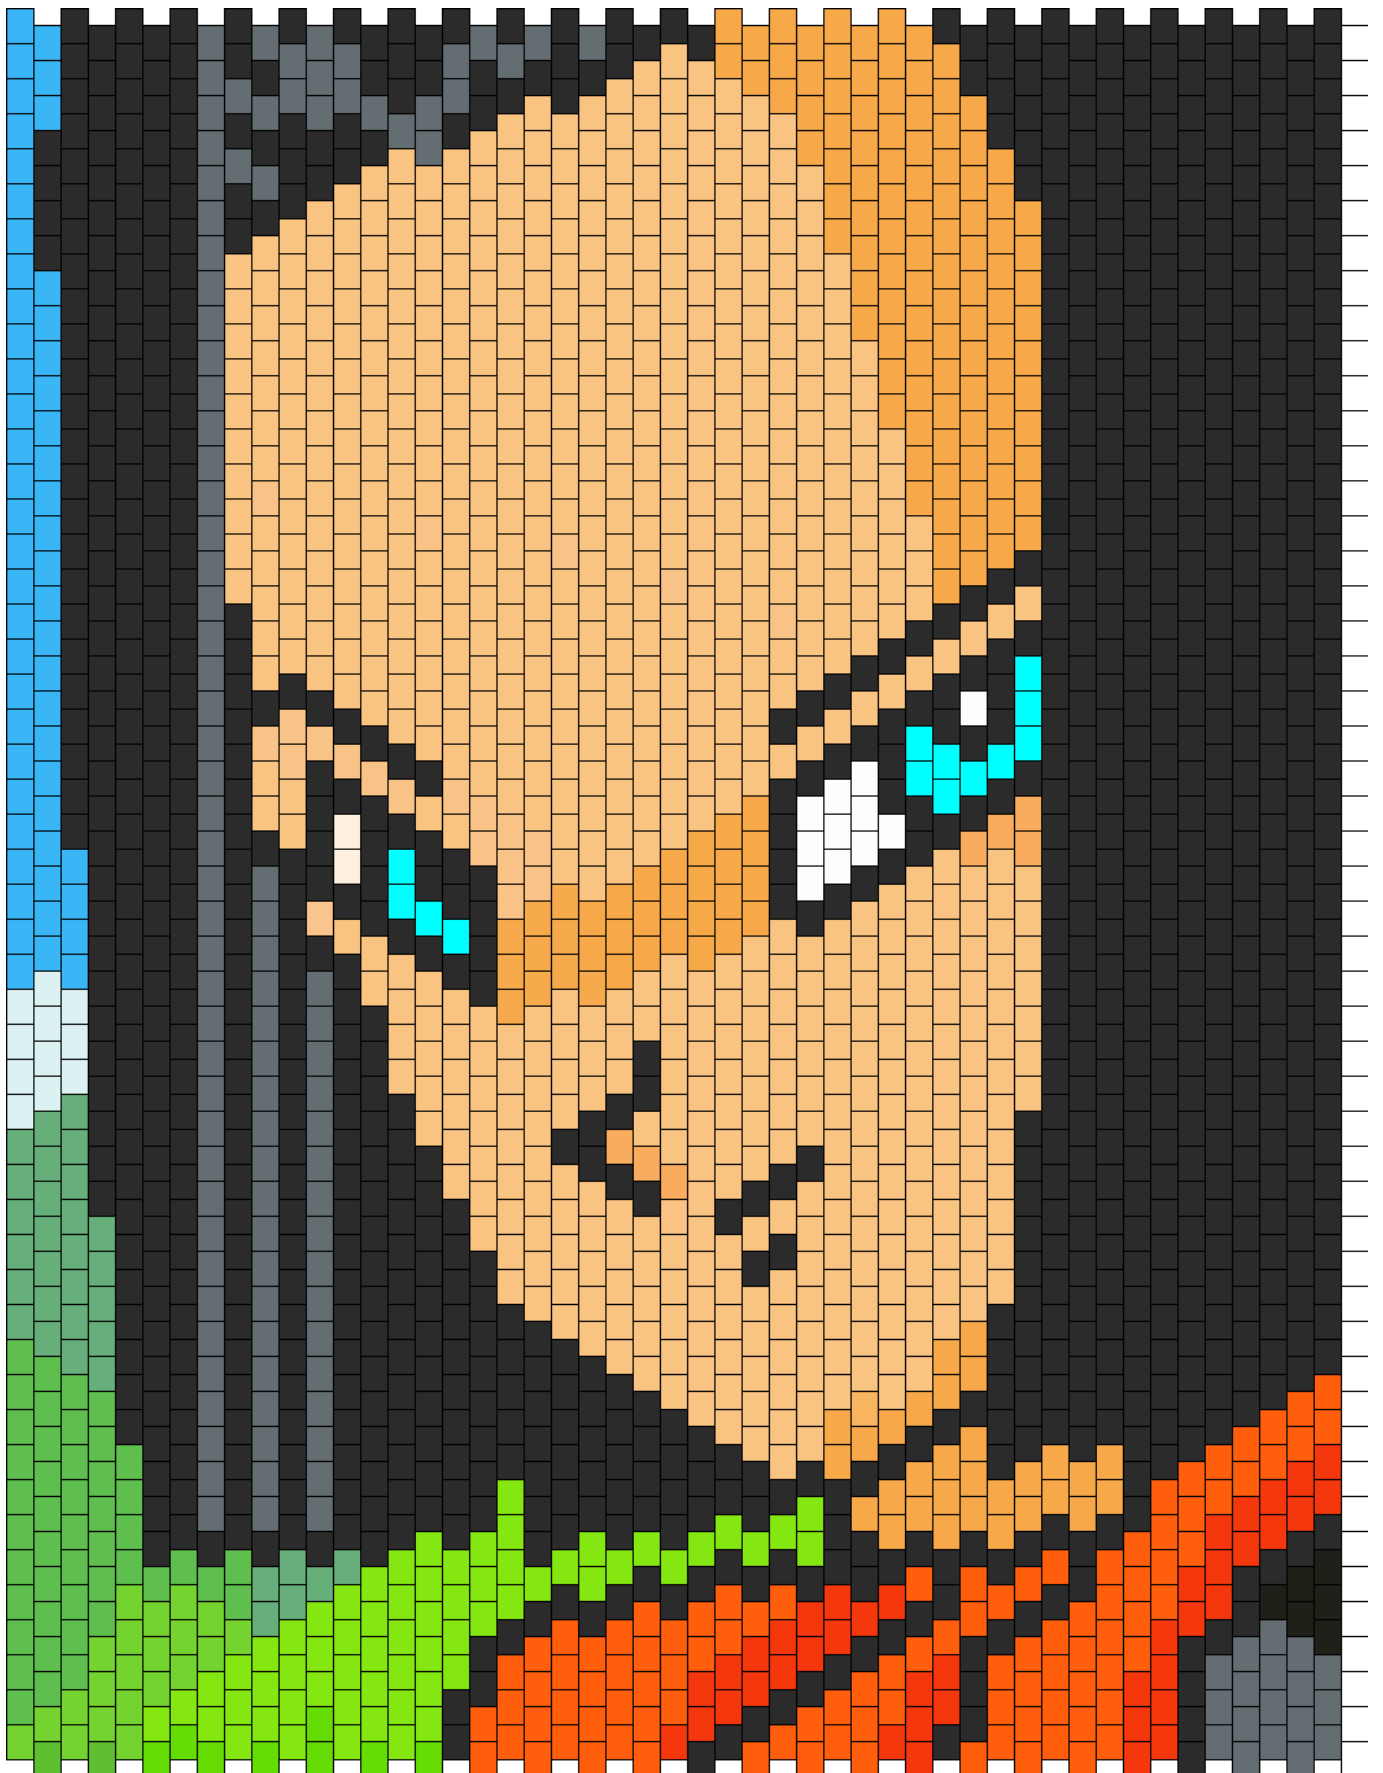

Android 17 Kandi Pattern

Created by: retroyesi

50 columns wide x 50 rows tall

1023	158	1	701	7	1	13	11	1	98	118	6	41
1	10	7	2	13	21	63	46	32	11	55	8	2