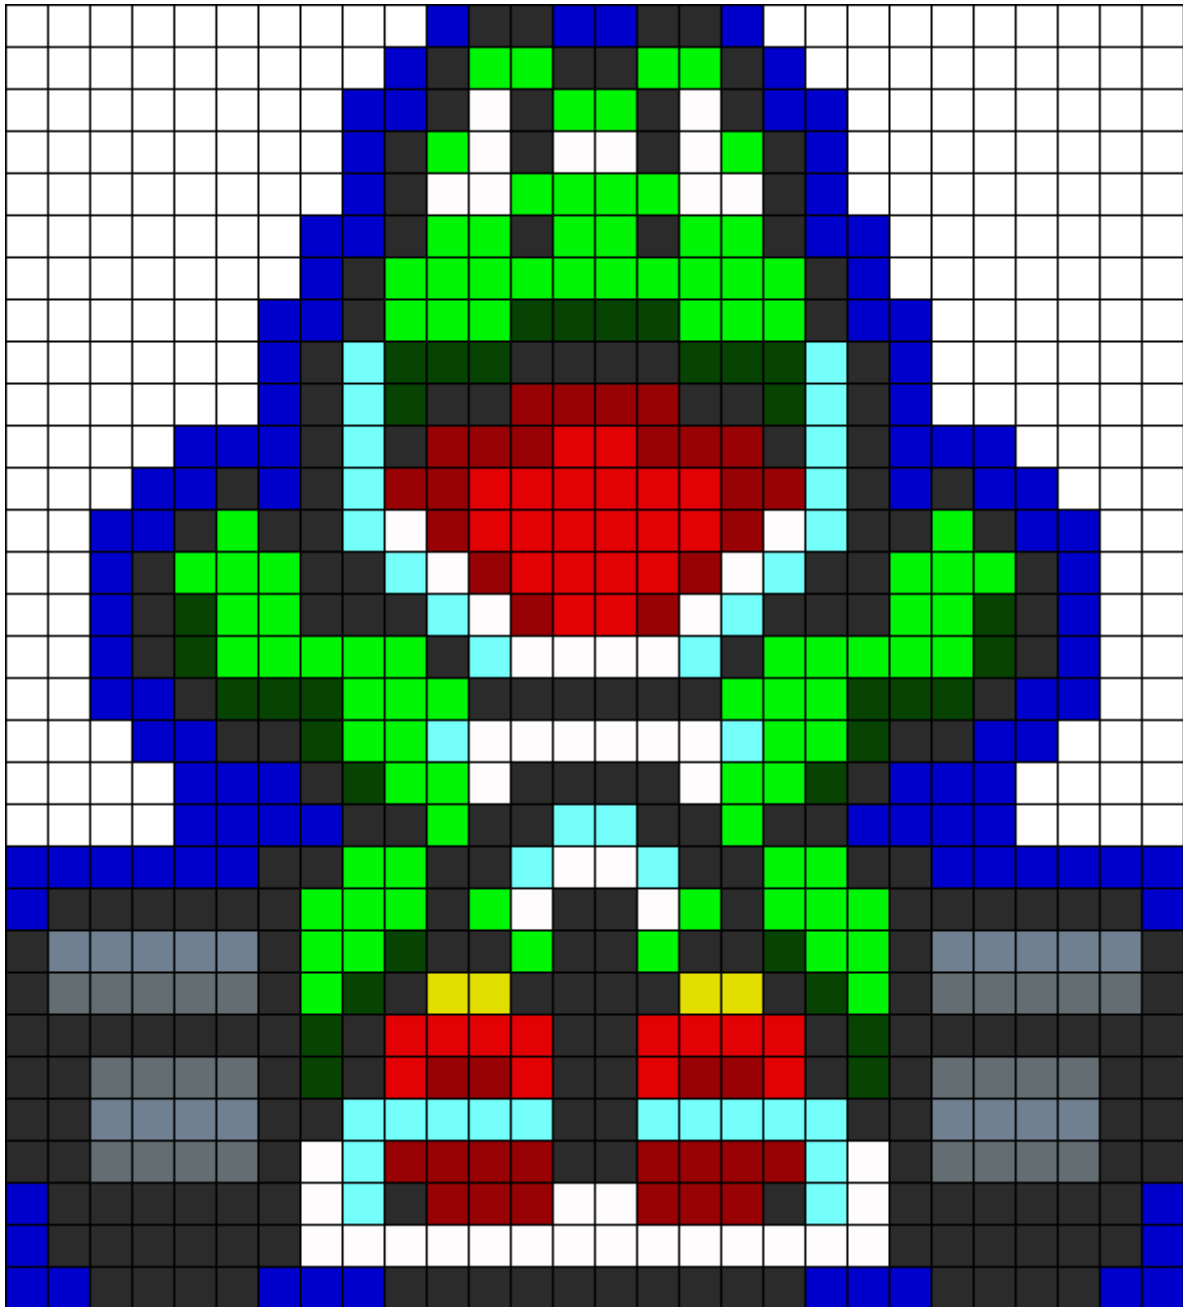

Yoshi Kart Goal Kandi Pattern

Created by: Musse87

28 columns wide x 31 rows tall

230	100	92	52	38	36	34	32	26	18	4
-----	-----	----	----	----	----	----	----	----	----	---