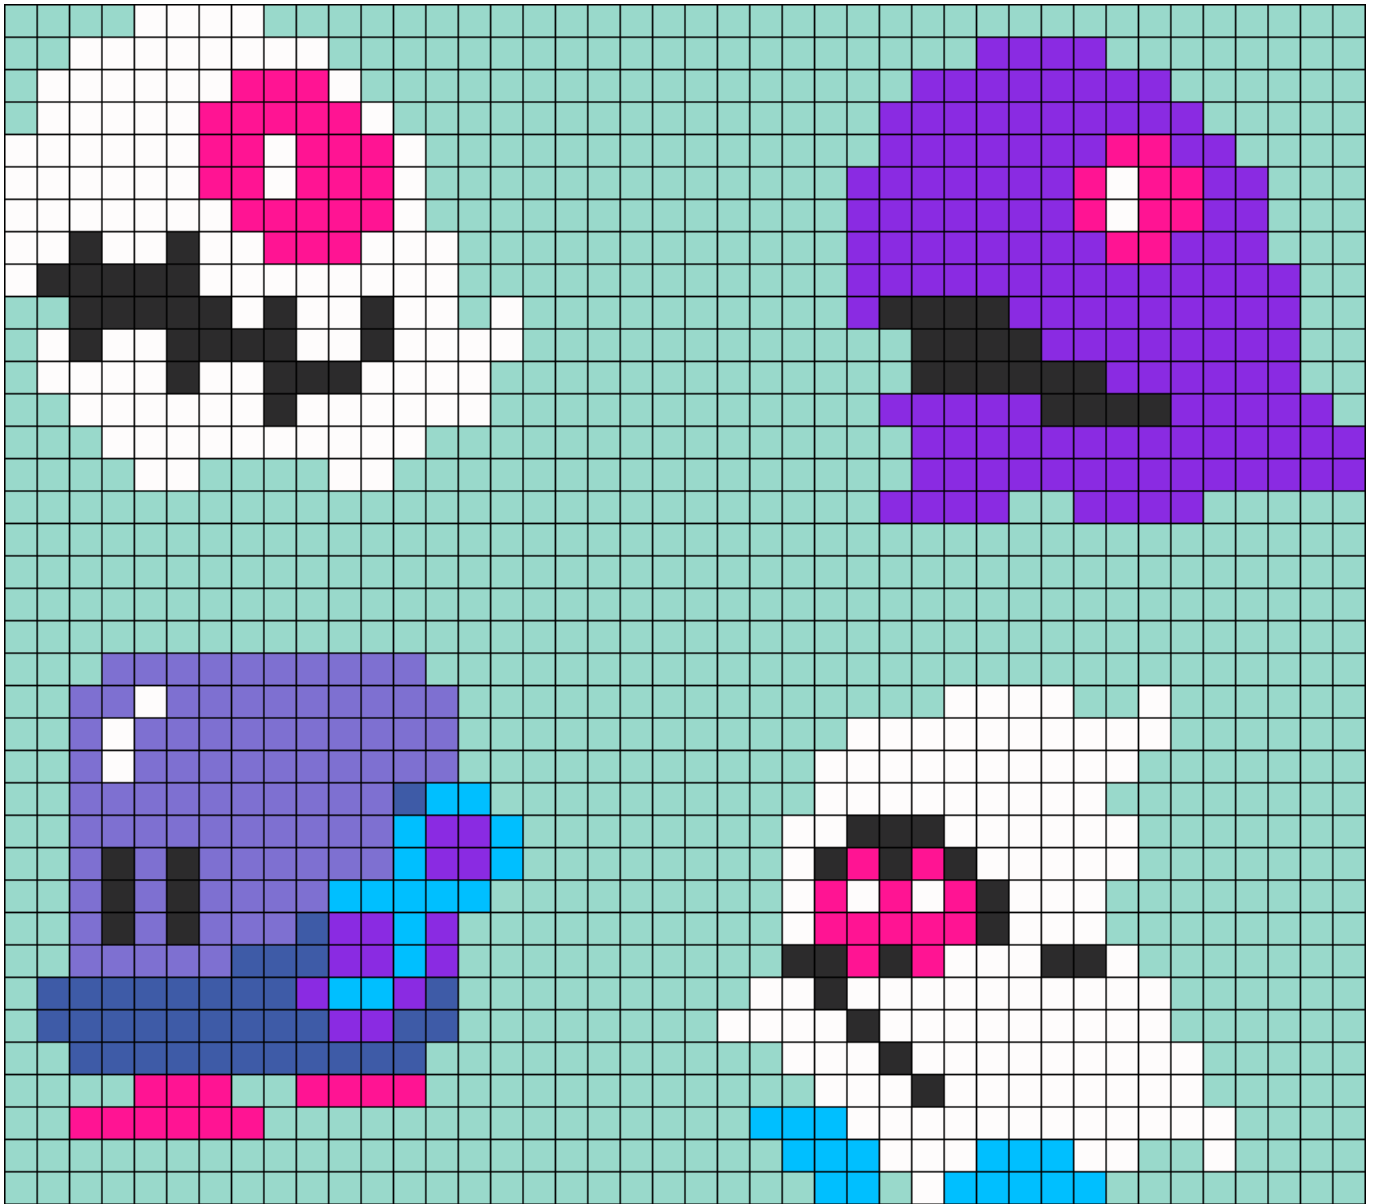

Bubble Bobble Monsters Kandi Pattern

Created by: Soggy_Enderman

42 columns wide x 37 rows tall

863	252	158	87	66	61	36	31
-----	-----	-----	----	----	----	----	----