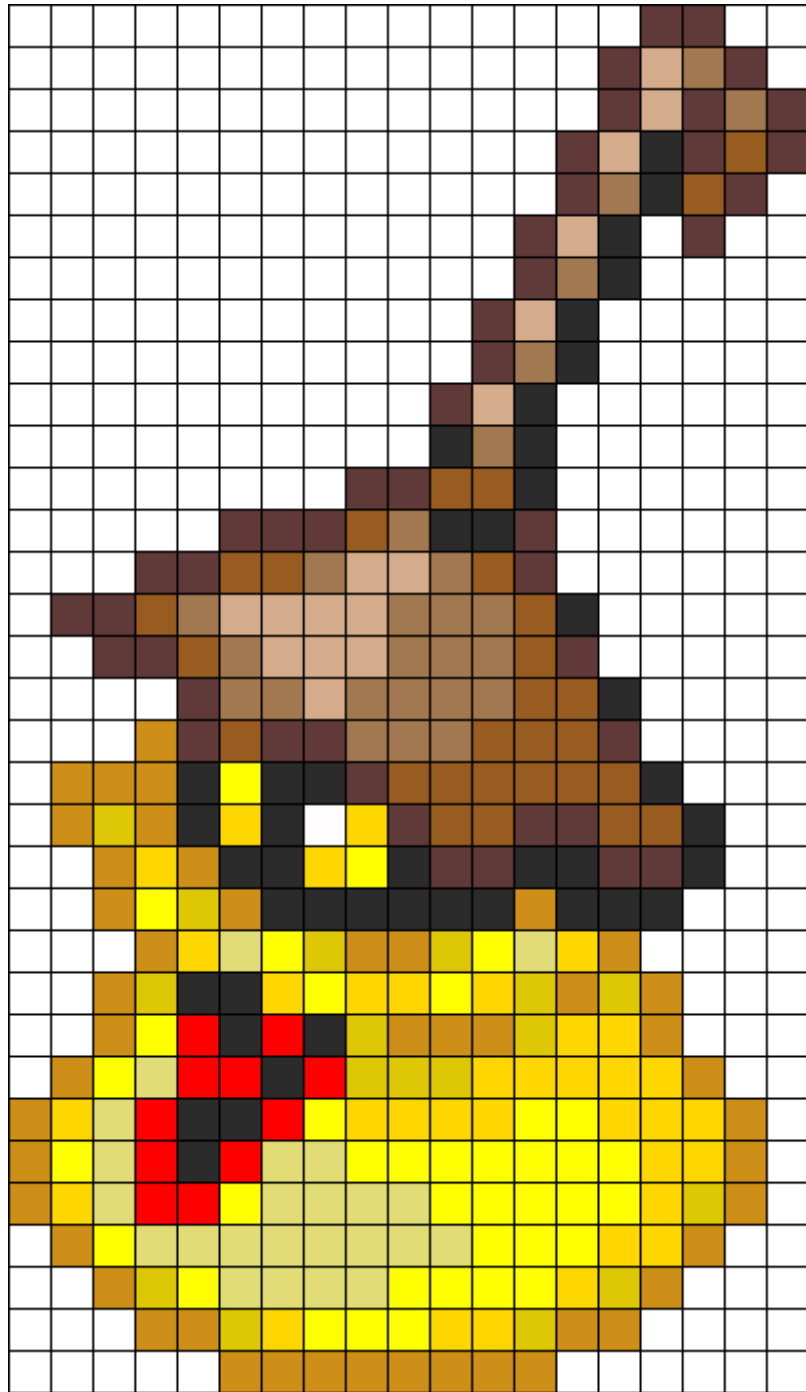

Yellow Opera Kingdom Hearts Kandi Pattern

Created by: Soggy_Enderman

19 columns wide x 33 rows tall

47	45	44	38	35	28	26	24	17	16	11	1
----	----	----	----	----	----	----	----	----	----	----	---