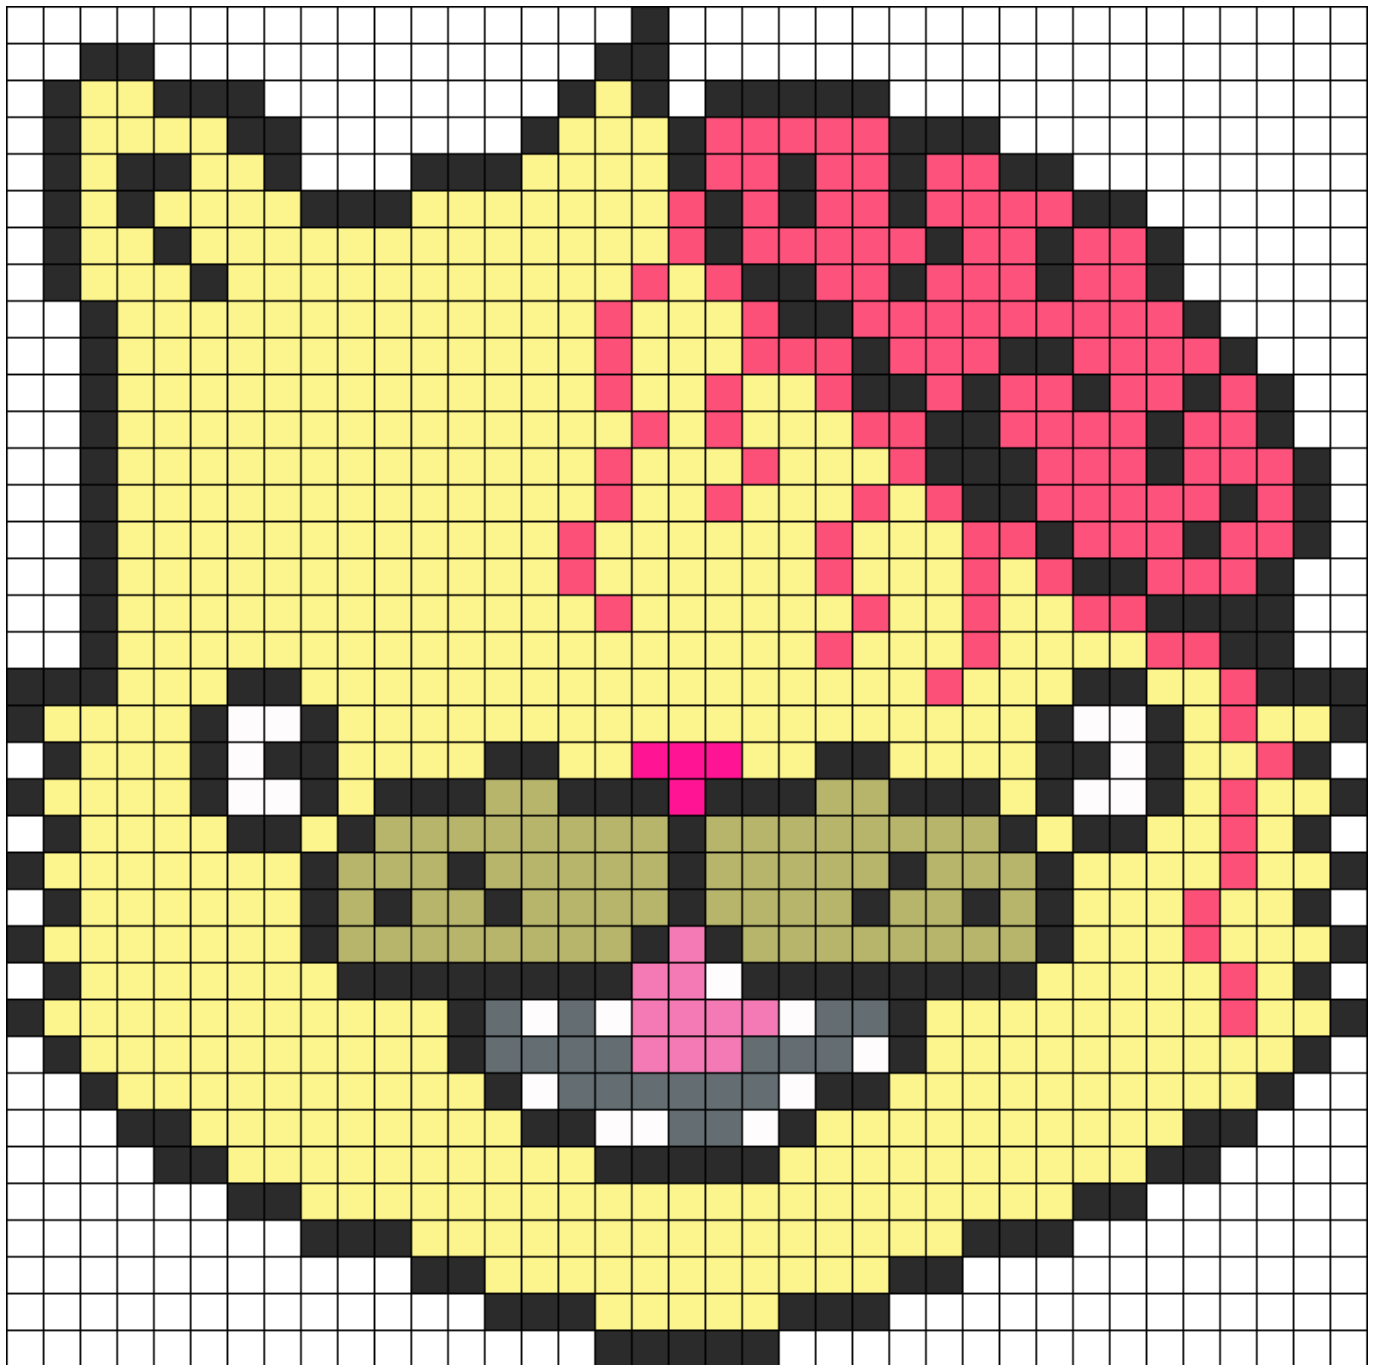

# DropDead Kitty Kandi Pattern

Created by: candyskull

37 columns wide x 37 rows tall

544	256	82	66	52	20	19	10	4
-----	-----	----	----	----	----	----	----	---