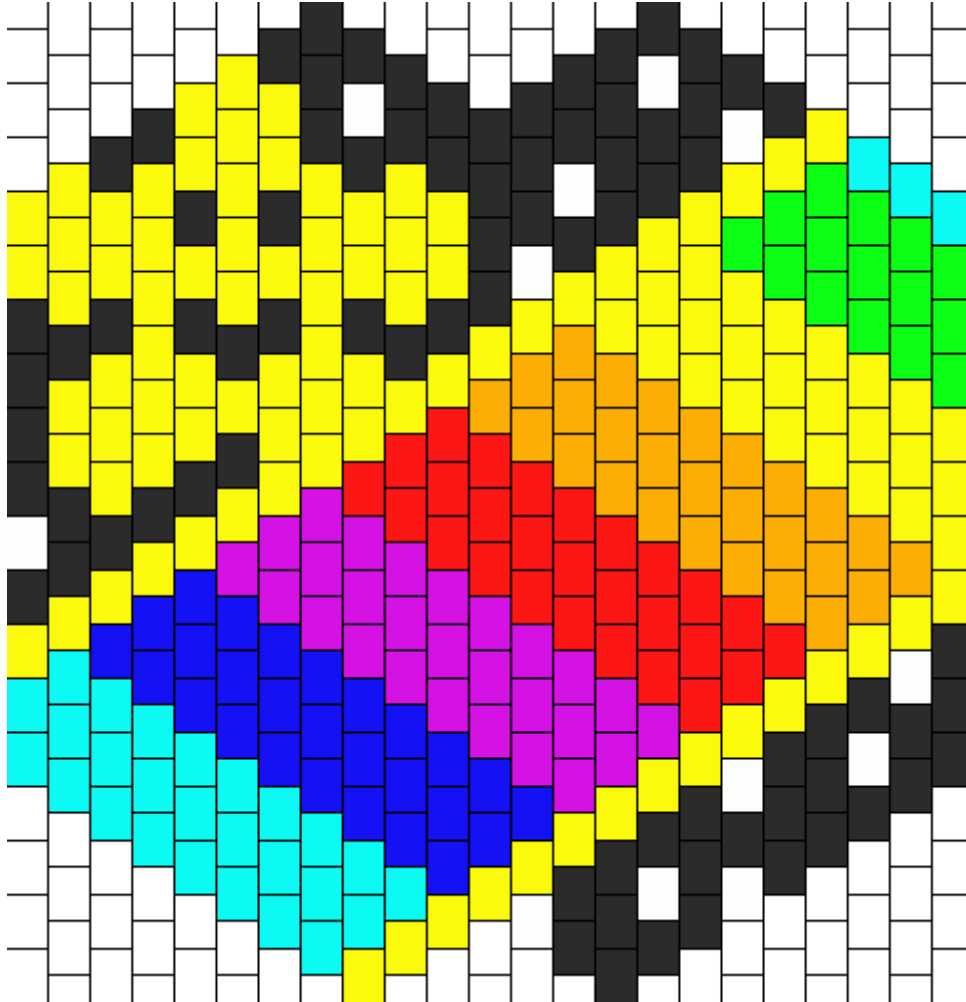

# Super Mario N64 Rainbow Road W Star Kandi Mask Kandi Pattern

Created by: LoliPoison

22 columns wide x 18 rows tall

106	79	29	27	27	27	27	15	12
-----	----	----	----	----	----	----	----	----