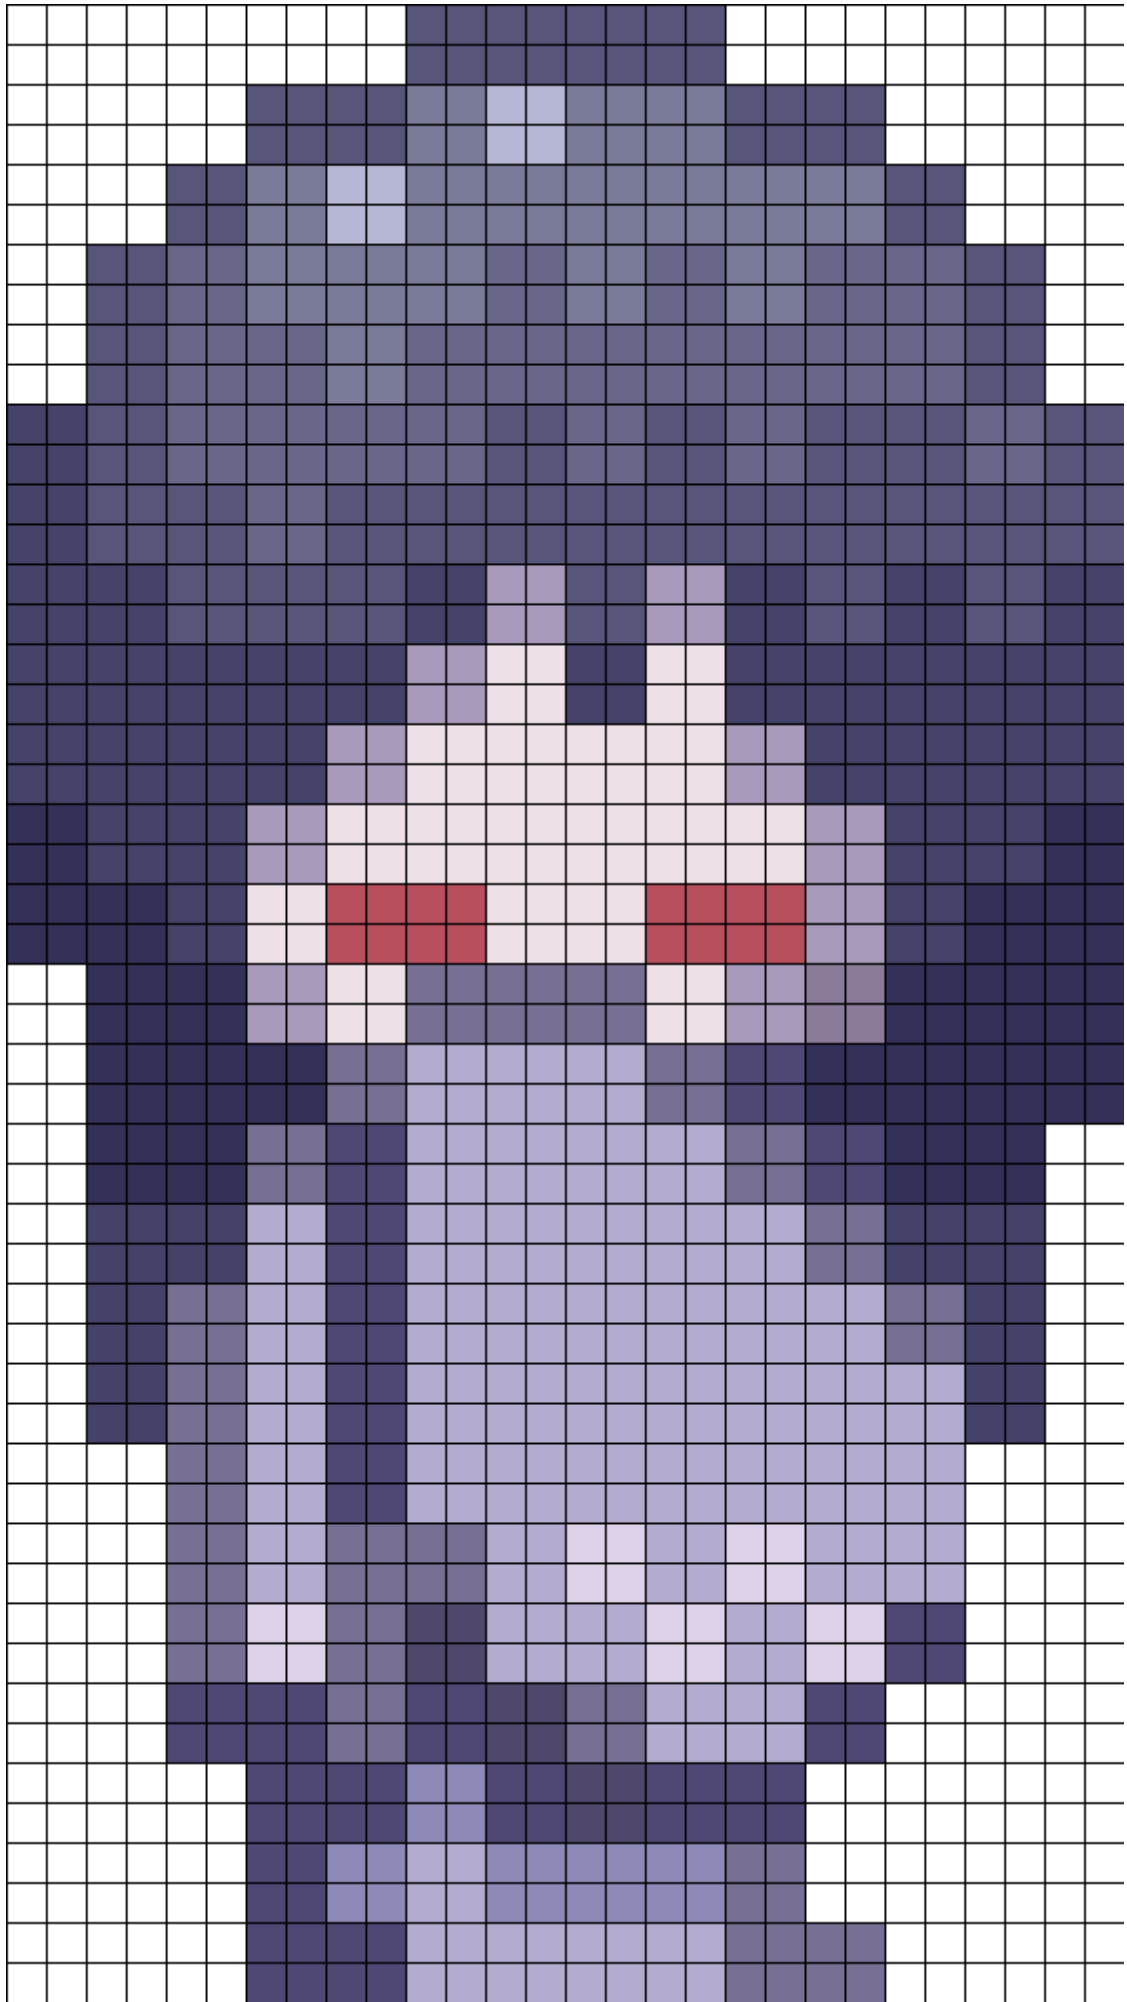

Yuki Onna Sprite Perler Pattern Kandi Pattern

Created by: cumquats
28 columns wide x 50 rows tall

152	8	64	88	132	88	32	40	4	16	88	80	204
12	68	20	20									