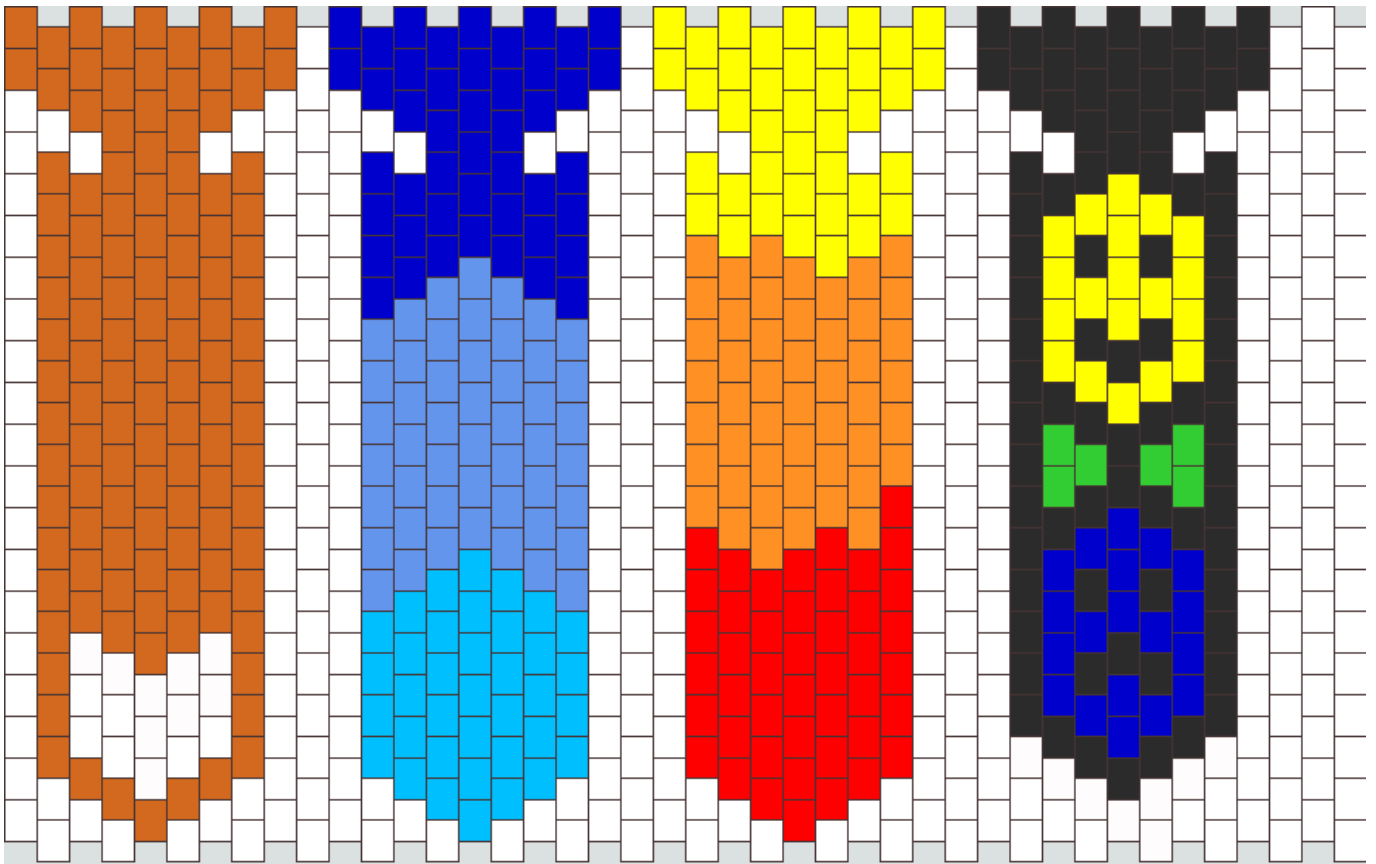

Ties 4 Kandi Pattern

Created by: KandiMonster13

42 columns wide x 20 rows tall

317	117	17	65	49	37	45	48	58	81	6
-----	-----	----	----	----	----	----	----	----	----	---